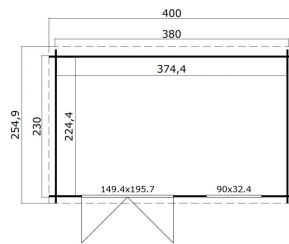

## Blokhut Timian 380x230 Geïmpregneerd olijfgroen

Hoogte / Dikte	217 cm
Breedte	400 cm
Diepte / Lengte	255 cm
Artikelnummer	1022523

### Specificaties

Materiaal soort	Vuren
Materiaal behandeling	Geïmpregneerd
Klasse van behandeling	3
Duurzaamheidsklasse	III
Levensduur	10 - 15 jaar
Fundering buitenmaat (cm)	380,0x230,0
Buitenmaat overstek voor (cm)	10
Buitenmaat overstek links (cm)	10
Buitenmaat overstek achter (cm)	14,9
Buitenmaat overstek rechts (cm)	10
Type boeideel	1 plank
Type dakbedekking meegeleverd	Asfaltpapier
Geadviseerde dakbedekking	EPDM folie
Hellingshoek dak (°)	2
Type regenwaterafvoer	Vrije afloop

Inclusief dakverankering	Ja
Inclusief vloer	Nee
Inclusief fundering	Nee
Binnenmaat hoogte (cm)	210.9
Binnenmaat vloeroppervlak (m2)	8.4
Dakbeschot	geschaafde plank tong en groef, 15 x 90(wb)mm
Kopmaat wandbalk (cm)	2,8x11,4
Onderdelen op maat gezaagd	-
Inclusief bevestigingsmateriaal	Ja
Klusniveau	Ervaren klusser
Aantal deuren	2
Deuropening (cm)	148,8x187,5
Type slot	Cilinderslot
Deurtype	Stompe deur
Openen deur	Buitenwaarts
Materiaalsoort van het raam	Glas
Dikte raam (mm)	4
Raamopening (cm)	82,0x24,4
Raamtype	Enkel raam vast
Decor	olijfgroen
Hoogte artikel (cm)	217
Breedte artikel (cm)	400
Diepte artikel (cm)	255
Artikelnummer	1022523
Hoogte verkoopeenheid VE=1 (cm)	43
Breedte verkoopeenheid VE=1 (cm)	118
Diepte verkoopeenheid VE=1 (cm)	440